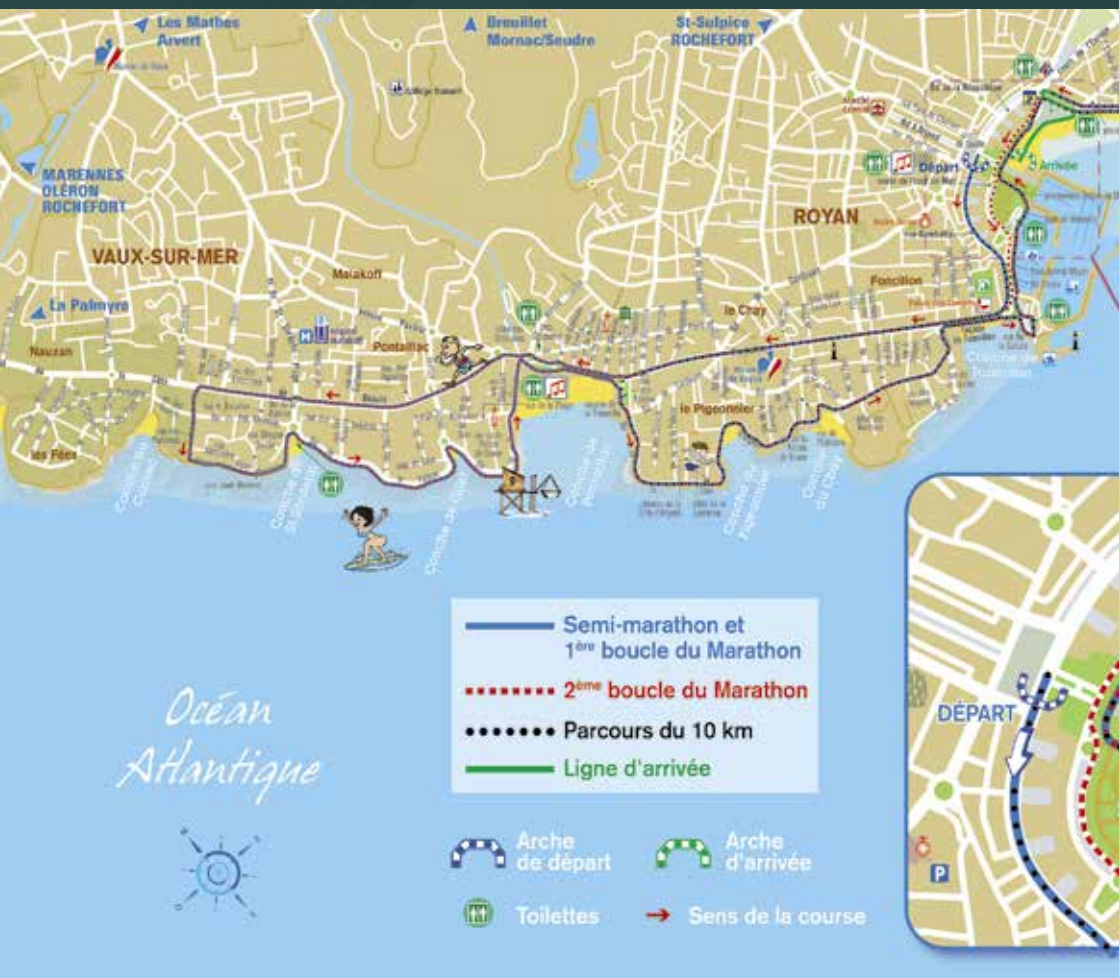

PLAN DES ARRIVÉES

bioeop ROYAN
LA BIO NOUS RASSEMBLE

ouvert du lundi au samedi
de 9h30 à 19h00

Zone Ccale Royan 2
24 Antoine Laurent de Lavoisier

PLANS DES COURSES

VEOLIA

16 rue Notre Dame, 17200 Royan
05 61 80 09 02