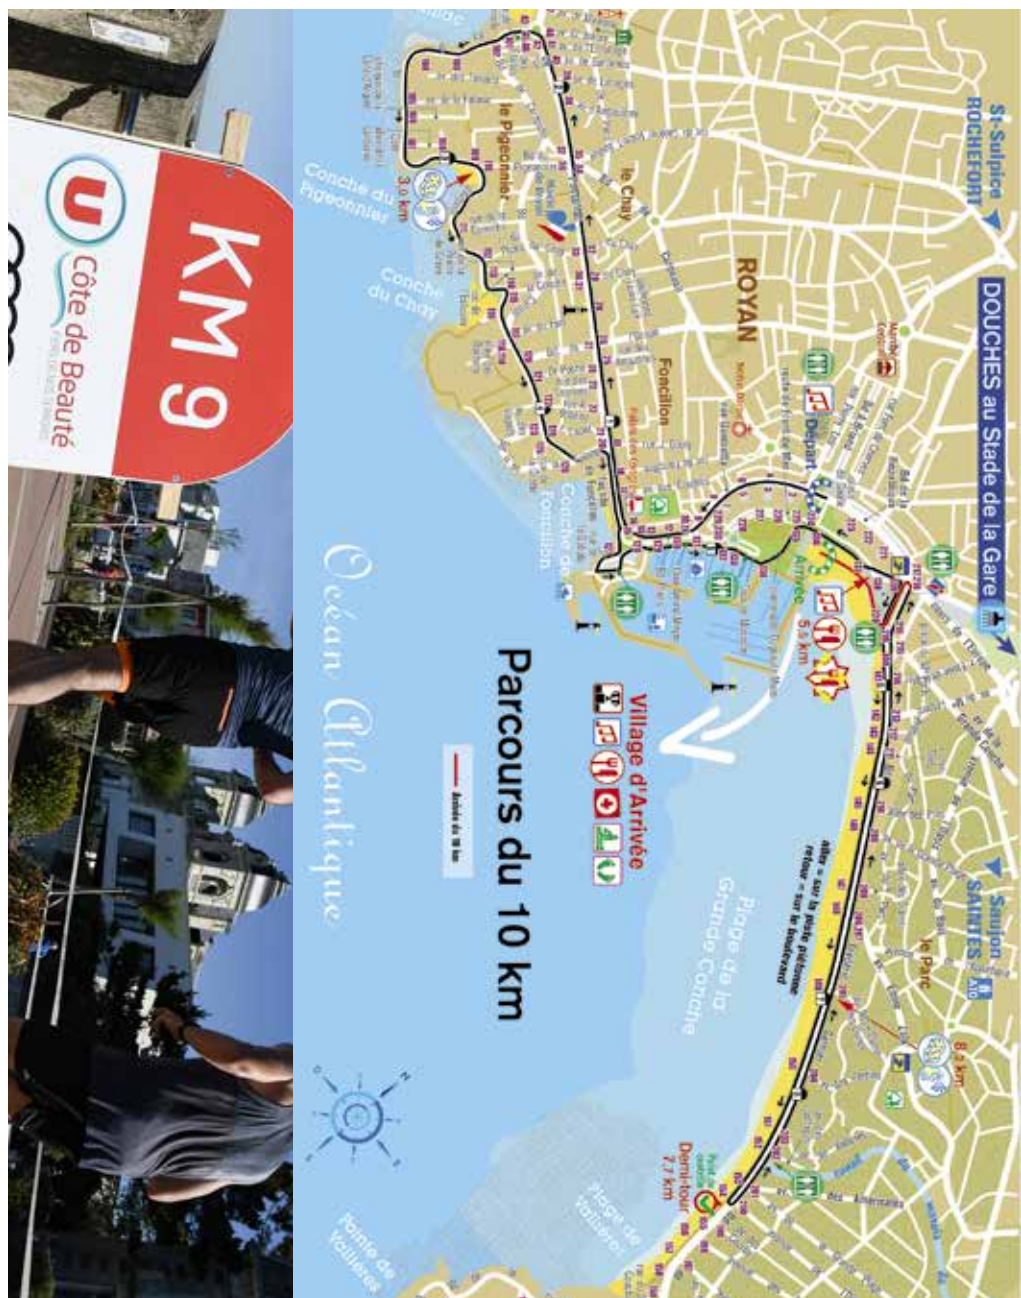

C'est indéniable, les Festiviales passeront par vous.

Bonne santé à toutes et à tous,

Bon entraînement et à bientôt !

**Allez
plus d'hésitation
courez-y !!!**

Retrouvez vos résultats sur : www.planet-marathon.fr
www.challengedelaconvivialite.fr

Connectez-vous sur www.run-gratis.fr des dossards gratuits sont attribués pour l'ensemble des Festiviales 2021 par tirage au sort

DÉTAILS DU 10 KM

VOUS CHERCHEZ UN HÔTEL ?

FAMILY GOLF HÔTEL

28 bd Frédéric Garnier
17200 Royan