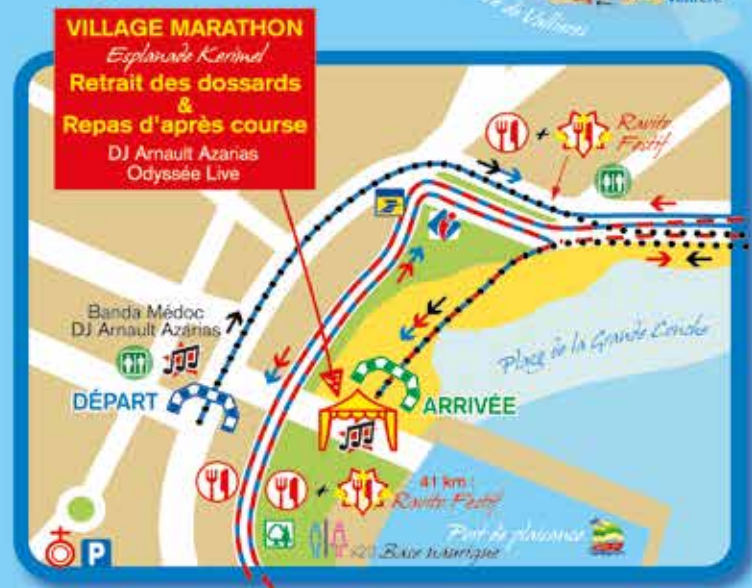

2, rue des Cèllets - B.P. 10088 - 17103 SAINTES CEDEX

Plans des parcours

Océan Atlantique

- Semi-marathon et 1^{ère} boucle du Marathon
- - - - - 2^{ème} boucle du Marathon
- - - - - Parcours du 10 km
- Arches de départ et d'arrivée
- Ravitaillement
- Epongeage
- Animation
- Toilettes

PUBLICA
plandecommune.fr
05 40 02 43 09 - 06 07 36 24 63

Départs des coureurs :
Marathon à 8h30
Semi-marathon et 10km à 8h45

Côte de Beauté
FIERS DE NOS TERROIRS

Arvert • Cozes • Gémozac • Royan •
Saint-Georges-de-Didonne •
Saint-Palais-sur-Mer • Saujon •
Meschers-sur-Gironde