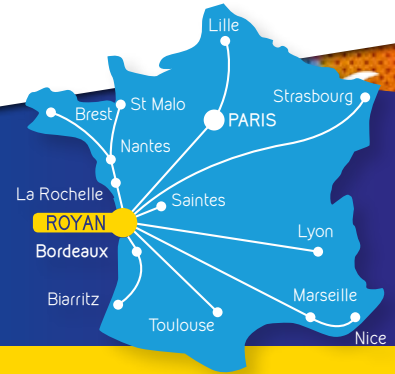

Infos pratiques !

Retrait des dossards

1. Vendredi 31 mai de 14h à 20h
   - Samedi 1er juin de 6h30 à 8h .
2. Présentez votre carte d'identité pour le retrait des dossards

Ravitaillements

1. 9 ravitaillements le long du parcours
2. Aux kms : 5 » 10 » 15 » 20 » 25 » 30 » 35 » 40 et à l'Arrivée

Ravitaillements festifs

- Aux kms : 10 » 20 » 30 » 41

Épongeages

- Aux kms : 7,5 » 12,5 » 17,5 » 22,5 » 27,5 » 32,5 » 37,5

Mini-bus abandons

- Mini-bus aux kms (5 et 25) (15 et 35)

Soins

Aux kms (5 et 25) (15 et 35) et à l'arrivée
Médecins, kinésithérapeutes, ostéopathes, podologues et infirmiers.

Toilettes

1. 20 WC et 15 urinoirs à proximité du départ
   - 12 WC le long du parcours
2. Aux kms : 4 » 7 » 11 » 16 » 21 » 26,5 » 28 » 31 » 34 » 38 » 40

Vestiaires et douches

1. 1 vestiaire F et 1 vestiaire H sur zone d'arrivée
   - Plusieurs vestiaires F et H - Stade de la Gare, à 500 mètres de l'arrivée.
2. Capacité 30 douches H et 20 douches F.

Navettes Europcar

Navettes gratuites aller-retour pour les douches au stade

MARATHON ROYAN - CÔTE DE BEAUTÉ

Pour nous rejoindre

- Par l'autoroute A10 sorties N°35,36,37
- Par le train, gare SNCF de Royan à 600m du départ
- Par avion jusqu'à Bordeaux ou la Rochelle

Pensez au covoiturage !